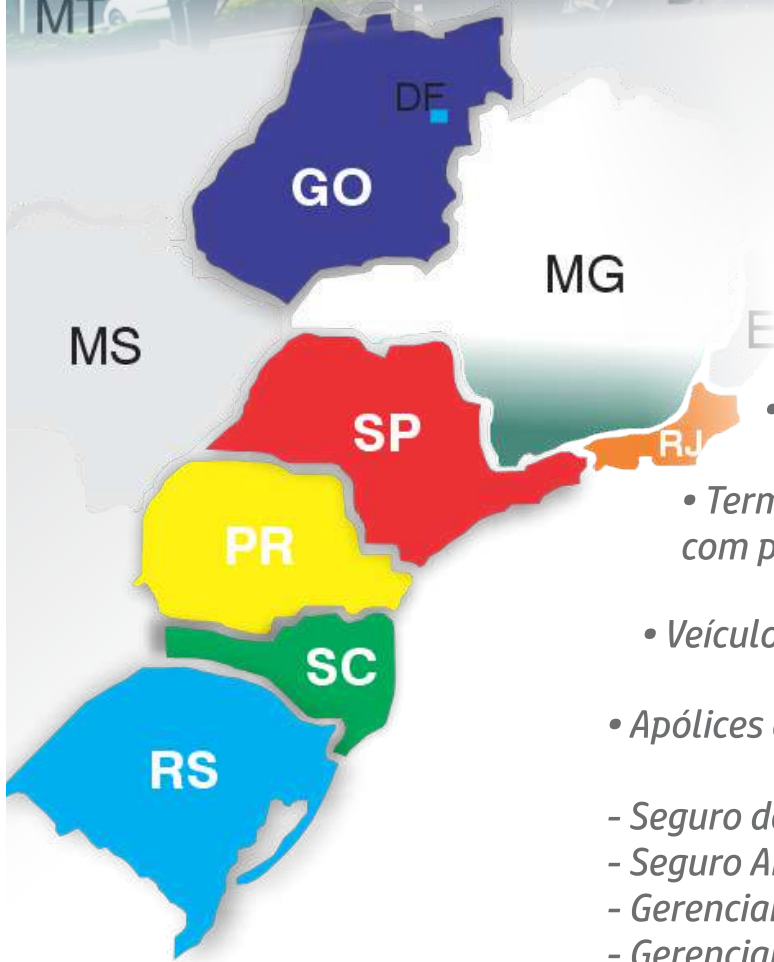

Missão:

Assegurar confiança em serviços de transporte.

Visão:

Ser o líder nacional em nosso modelo de operação.

Valores:

*Humildade, Comprometimento,
Confiança, Agilidade,
Transparência e Idoneidade.*

ACEVILLE
TRANSPORTES